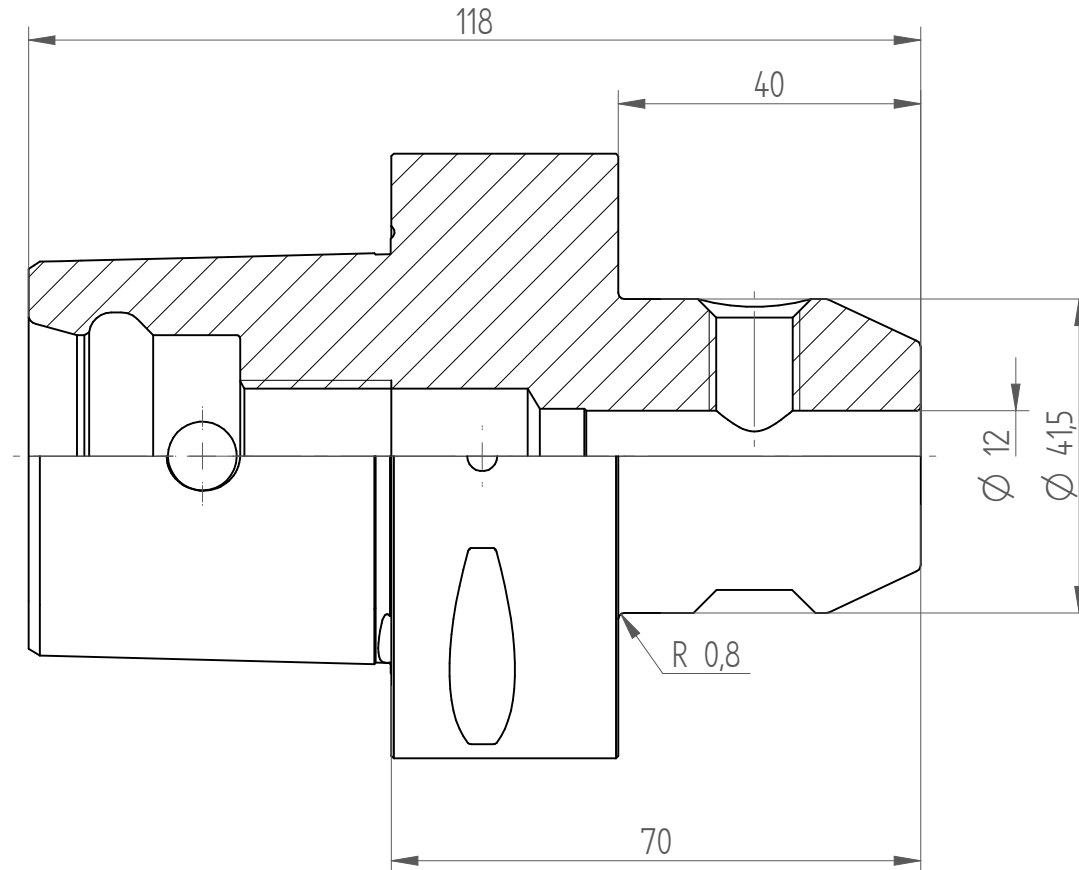

Swiss
Precision
Tools

REGO-FIX®

REGO-FIX AG
Obermattweg 60
4456 Tenniken / Switzerland

Phone +41 61 976 14 66
Fax +41 61 976 14 14
www.rego-fix.com

This is a non-controlled copy. All information given herein is subject to change without notice

The information given herein has been carefully checked and is believed to be correct. REGO-FIX, however, assumes no responsibility or liability for any errors, inaccuracies or omissions that may appear in this drawing

This document is subject to copyright laws. No part of this document may be reproduced or transmitted in any form or any means, electronic or mechanic, for any purpose, without the express written permission of REGO-FIX

Type : C8_WD12x070
Part No. : 280831240
Date : 11.06.2014
Scale : 1:1